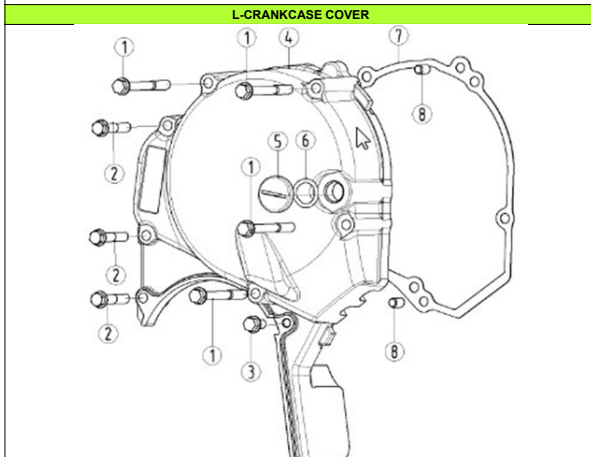

POS.	PART NO.	ERP CODE	ENGLISH NAME	QTY
1	380140032-0005		Bolt	4
2	380140030-0005		Bolt	3
3	380140026-0006		Bolt	1
4	110400355		L-Crankcase Cover	1
5	110440016-0001		Screw Cover	1
6	380840026-0001		O-Ring	1
7	110420042-0001		Gasket	1
8	380600206-0001		Pin	2