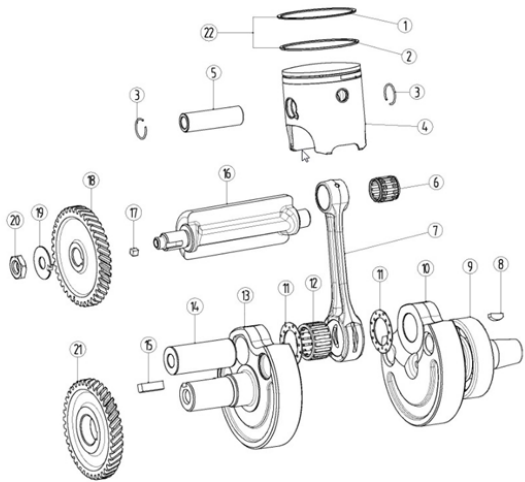

CRANKSHAFT COMP

POS.	PART NO.	ERP CODE	ENGLISH NAME	QTY
1	130080131		Piston Ring 1	1
2	130030127		Piston Ring 2	1
3	380560127-0001		Circlip Piston Pin	1
4	130030284-0001		Piston	2
5	130060079-0001		Piston Pin	1
6	380630525-0001		Ball Bearing	1
7	130150134		Rod Connecting	1
8	380620135		Key	1
9	380630142-0001		Ball Bearing	1
10	130210124		L Crankshaft	1
11	380451121		Washer	2
12	380630524		Ball Bearing	1
13	130260153		R Crangshaft	1
14	130350043		Pin Crank	1
15	380620134		Key	1
16	130450050		Shaft Balancer	1
17	380620136		Key	1
18	130480022-0001		Gear Balancer Shaft	1
19	380451134-0001		Washer	1
20	380340220			1
21	130460026		Driven Gear Balancer Shaft	1
22	130070248-0001			1
23	130140251-0001			1
24	130430035-0001			1

CRANKCASE COMP