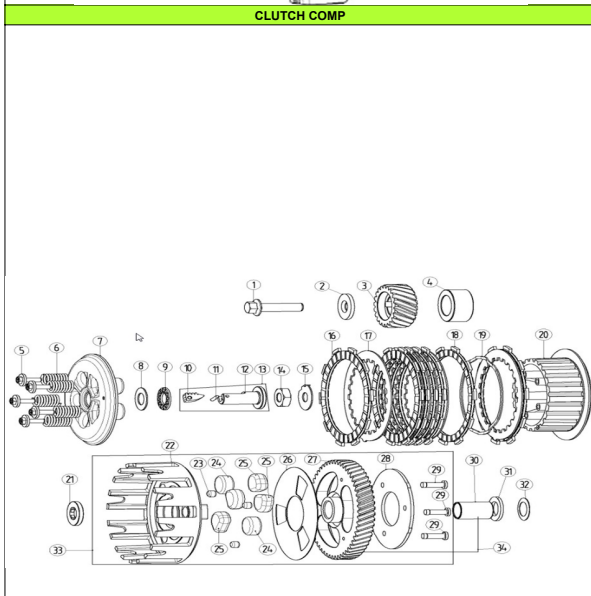

POS.	PART NO.	ERP CODE	ENGLISH NAME	QTY
1	380140679-0001		Bolt	1
2	380451132-0001		Washer	1
3	190030066-0001		Gear Primary Clvive	1
4	380823328-0001		Sleeve	1
5	380710034		Washer	5
6	190550070		Spring	5
7	190470072		Clamp Plate	1
8	380451119-0001		Washer	1
9	380630166-0001		Ball Bearing	1
10	261240004			1
11	380600236		Pin	1
12	321210005			1
13	324050003			1
14	380340215-0001			1
15	380490032-0001			1
16	190430053-0001		Friction Plate, Drive	6
17	190460048-0001		Friction Plate, Driven	6
18	190430054-0001		Friction Plate, Drive	1
19	380510027-0001		Washer	1
20	190400051-0001		Center Piece	1
21	380500058-0001			1
22	190340049		Cover Assy Clutch	1
23	190380033			3
24	190380031			
25	190380032			
26	190770005			
27	190360057			1
28	190390027			1
29	380580144			3