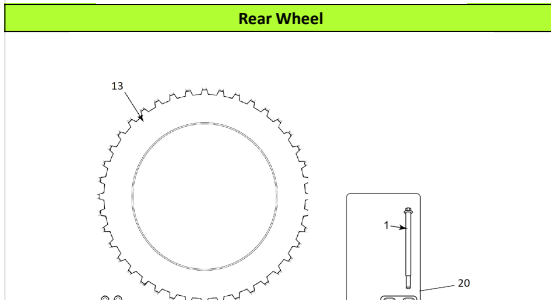

ERP CODE	POS.	QTY	CODE	ENGLISH NAME
80101-025	1	1		Axle
30302-004	2	2		Chain adjuster
80201-104	3	1		Bushing
80201-101	4	1		Bushing
80308-010	5	1		Nuts
32211-001	6	3		Beake pump guard
80308-001-02	7	3		Nuts
80321-005	8	3		Bolts
81001-044	9	1		Washer
81001-088	10	1		Stainless steel bolts