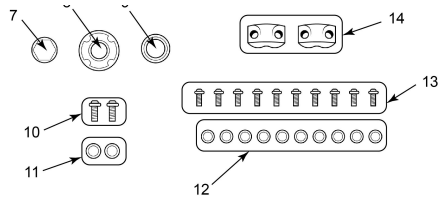

50102-004	11	2		Spring cushion
80301-003	12	10		Spring cushion
80314-022	13	10		Bolts
50103-004	14	1		Upper bar block
50104-004	15	1		Down bar black

ERP CODE	POS.	QTY	CODE	ENGLISH NAME
81001-073	1	1		Front right bracket
81001-068	2	2		Front right guard
70600-004	3	2	3975	Seat
70101-009-02	4	1		Rear Fender
81001-072	5	3		Front left bracket
81001-067	6	2		Front left guard
70101-001-02	7	2		Front number plate
80310-003	8	4		Bolts
70102-010	9	2		Cable clamp
80311-004	10	10		Bolts
80803-001	11	10		Rubber Flat washer
80311-010	12	11		Bolts
70101-008-02	13	1		Rear left guard
70601-001	14	1		Bolts
80311-008	15	4		Bolts
70101-008-02	16	1		Rear right guard
81001-066	17	1		Front fender
80305-002	18	4		Nuts
81001-048	19	4		Step spacer
81001-056	20	2		Bolts
81001-017	21	2		Bolts
80321-004	22	2		Bolts
80321-003	23	6		Bolts
80201-004	24	2		Bushing
80321-002	25	1		Bolts
45600-024	26	1		Number plate bracket
80308-006	27	4		Nuts